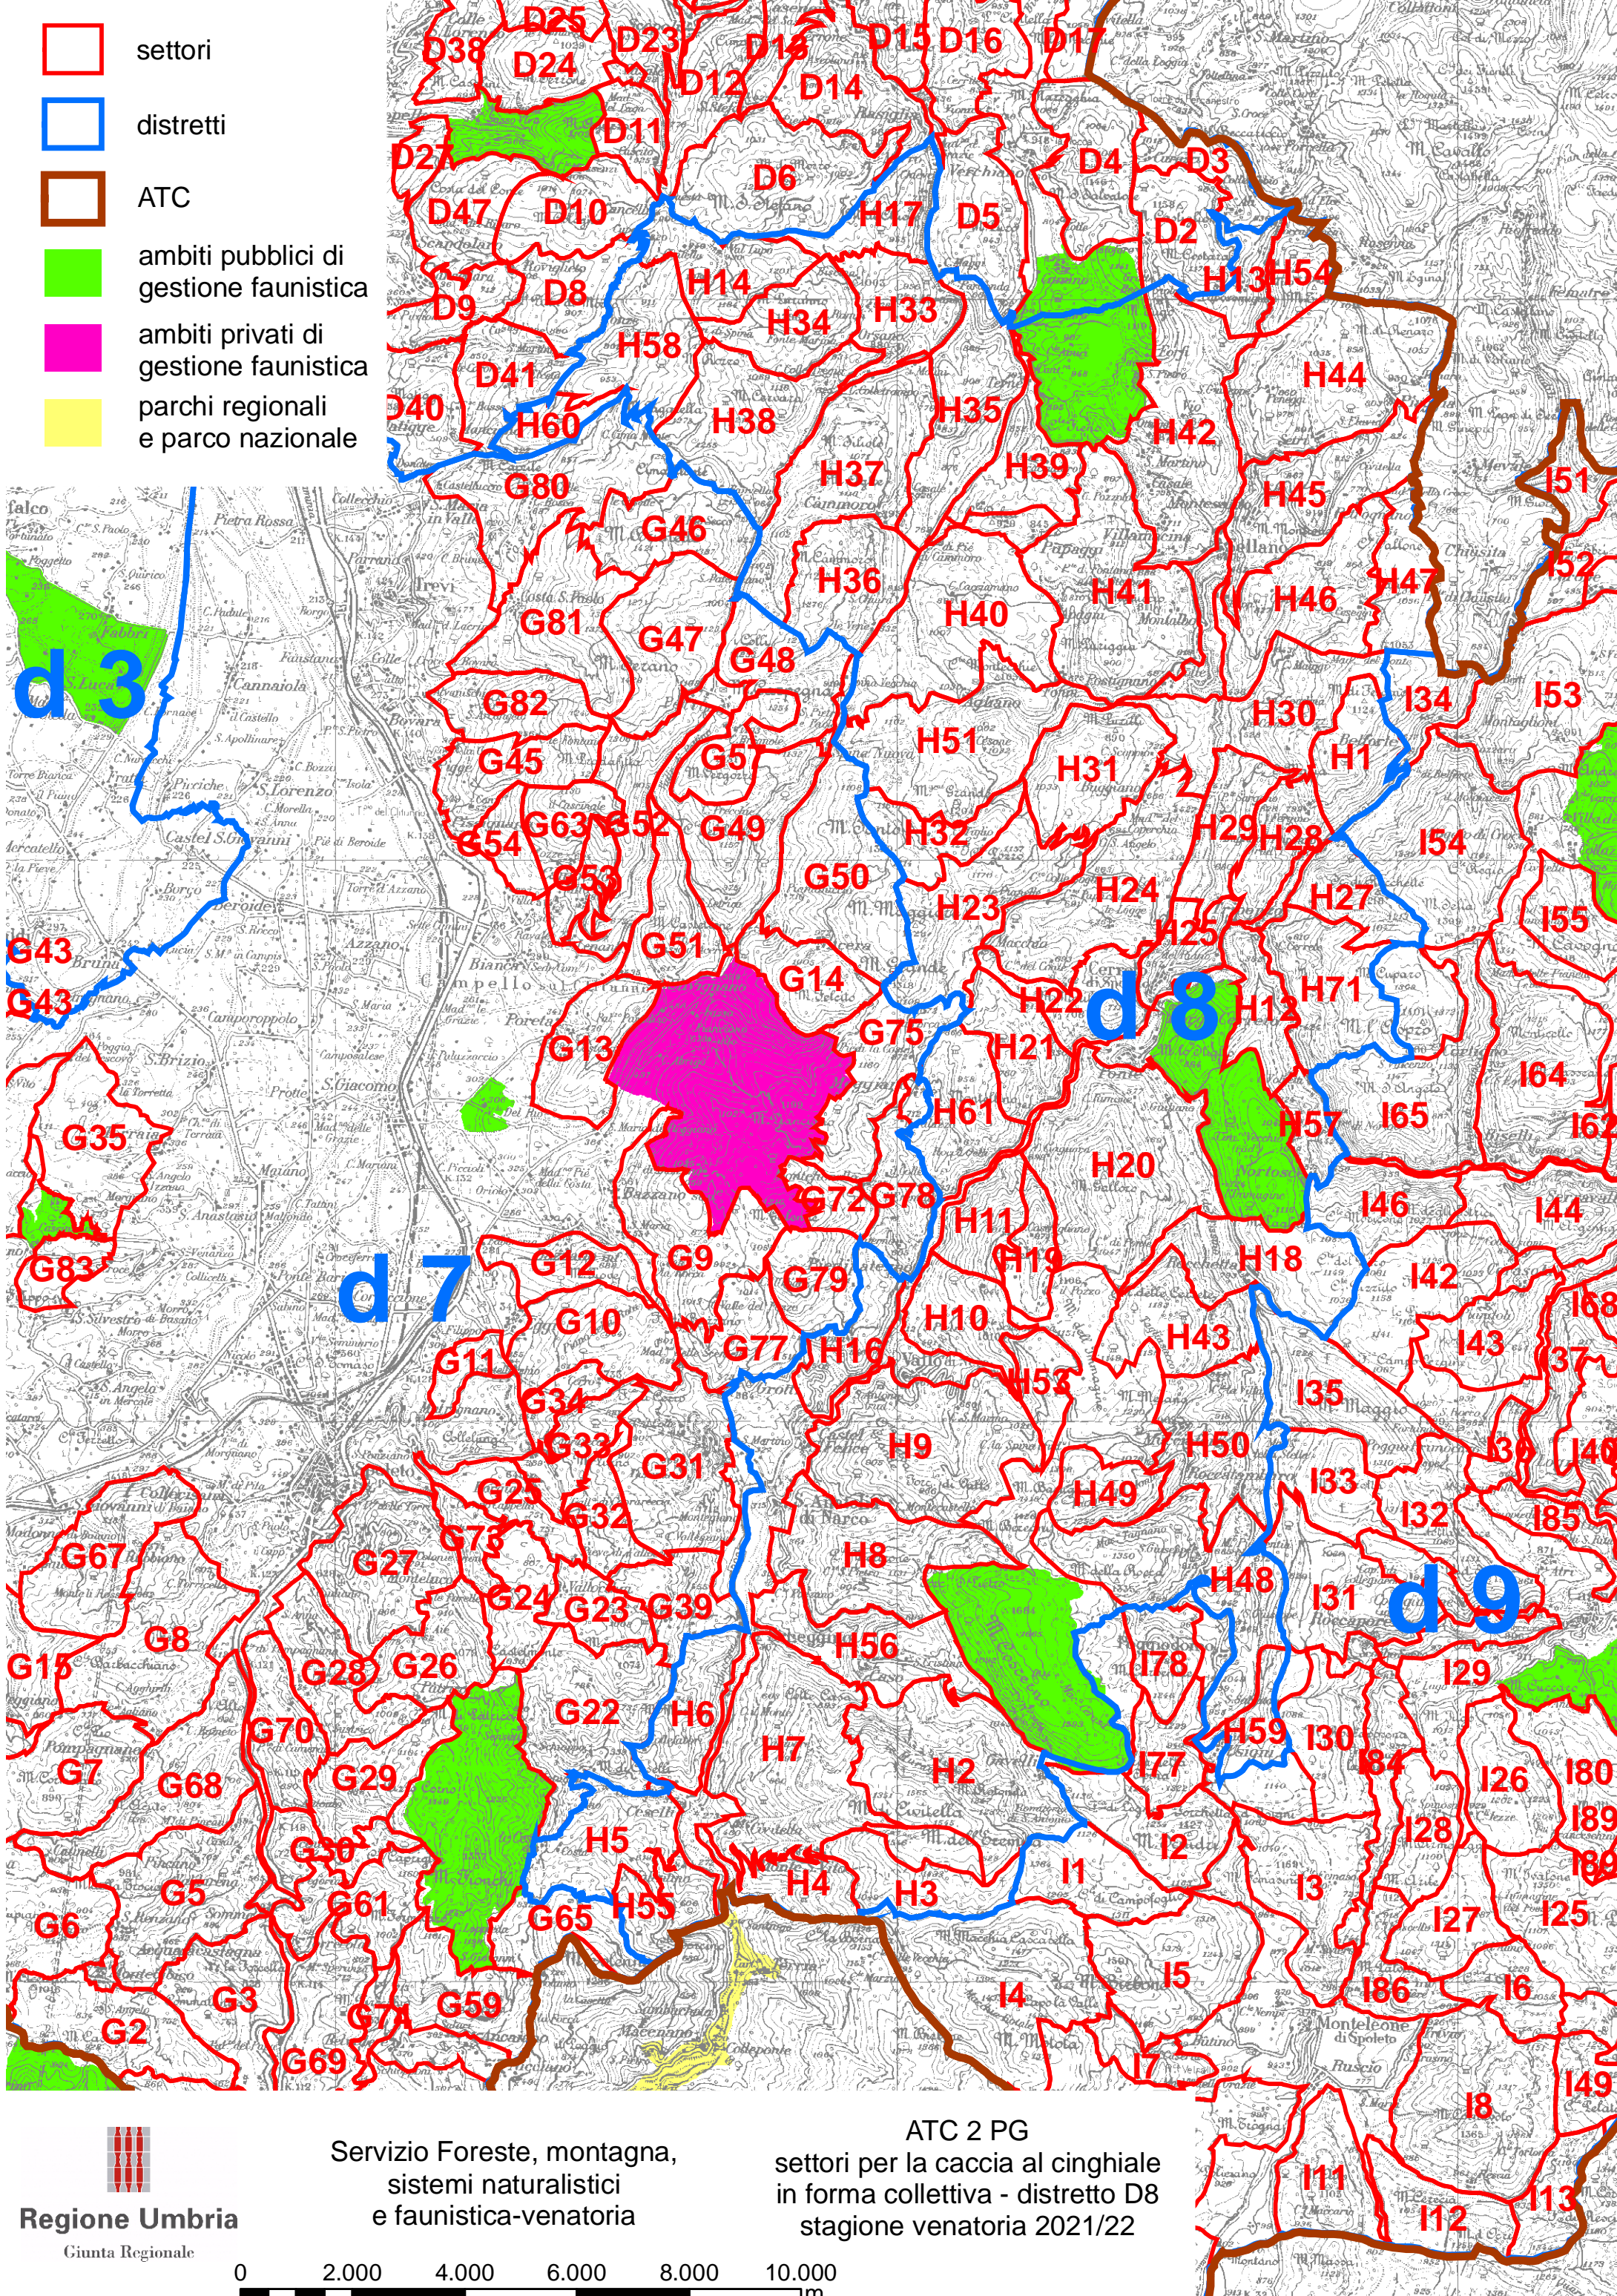

- settori
- distretti
- ATC
- ambiti pubblici di gestione faunistica
- ambiti privati di gestione faunistica
- parchi regionali e parco nazionale

Regione Umbria
 Giunta Regionale

Servizio Foreste, montagna,
 sistemi naturalistici
 e faunistica-venatoria

ATC 2 PG
 settori per la caccia al cinghiale
 in forma collettiva - distretto D8
 stagione venatoria 2021/22